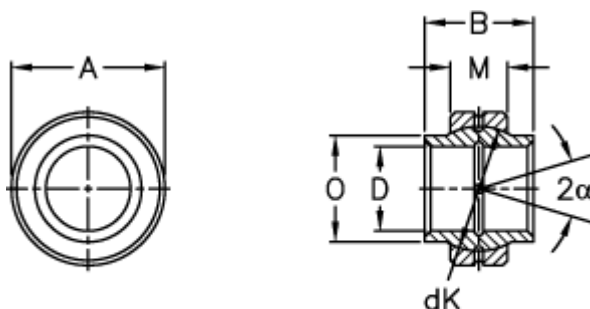

Varenummer: 03504070
Beskrivelse: Fluro Ledleje GE 70LO

Mål

Str. 12 den smørerille

A	= 105 0 -0,015	Statisk belastning C0 (kN) = 1560
B	= 70	Vægt = 1600
D	= 70 0 +0,030	
dK	= 92	
Dynamisk belastning C (kN)	= 315	
Kipvinkel	= 4	
M	= 40	
O	= 79	